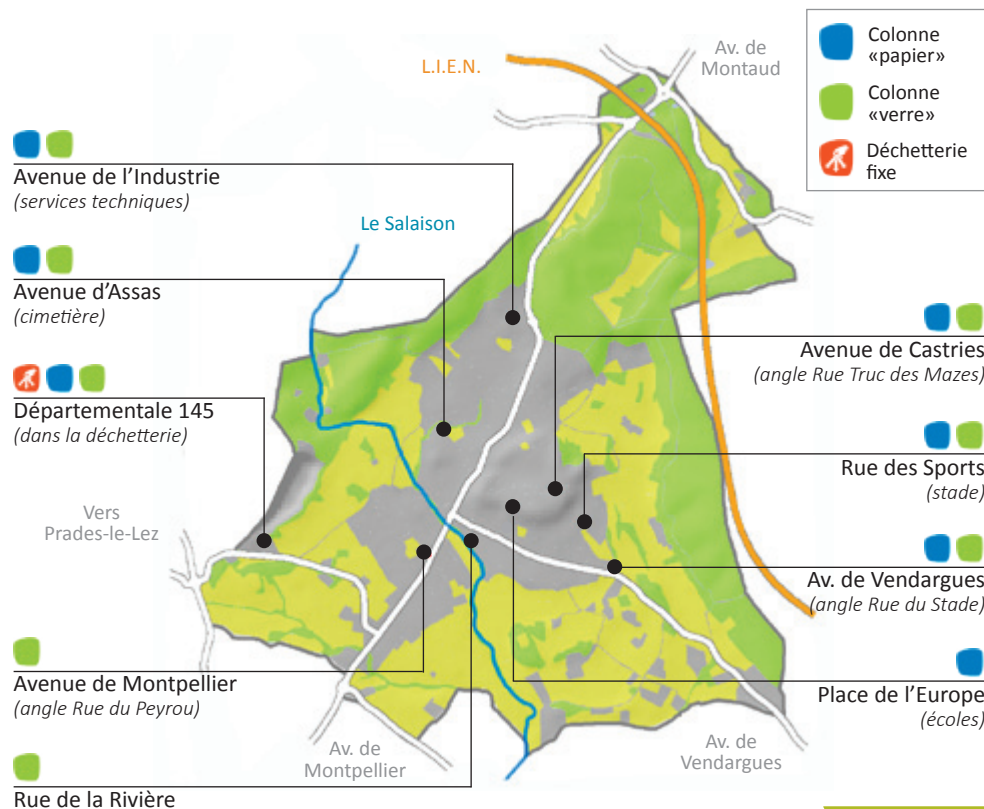

Les points d'apport volontaire près de chez vous...

La carte de votre commune ci-dessous vous permet de localiser les différents points d'apport volontaire implantés près de votre domicile...

**Communauté de communes
du Grand Pic Saint-Loup**
25, allée de l'espérance
34270 Saint-Mathieu-de-Trévières
T / 04 67 55 17 00 - F / 04 67 55 17 01
Pôle Aménagement et préservation du territoire
mars 2013
Encart imprimé sur papier recyclé Cyclus Print 130 gr.

Dans votre commune, l'enlèvement des déchets est organisé par secteur, correspondant à des jours de collecte différents. Pour repérer les secteurs dont dépend votre lieu d'habitation, reportez-vous à l'index des rues.

Selon votre lieu de résidence, les jours de collecte des déchets diffèrent. Repérez, pour votre rue, les jours de collecte en vous référant au code couleur suivant :

• ordures ménagères

1 lundi & jeudi

2 mardi & vendredi

V	
Val de Teyran (imp) :	2
Vaugely (rue) :	1
Vendargues (av) :	2
Ventoux (rue) :	2
Verdales (imp) :	1
Vieux pont (imp) :	1

n'oubliez pas de sortir vos bacs la veille !

Rappel

Déchets non acceptés dans les bacs (à déposer uniquement en déchetterie) :